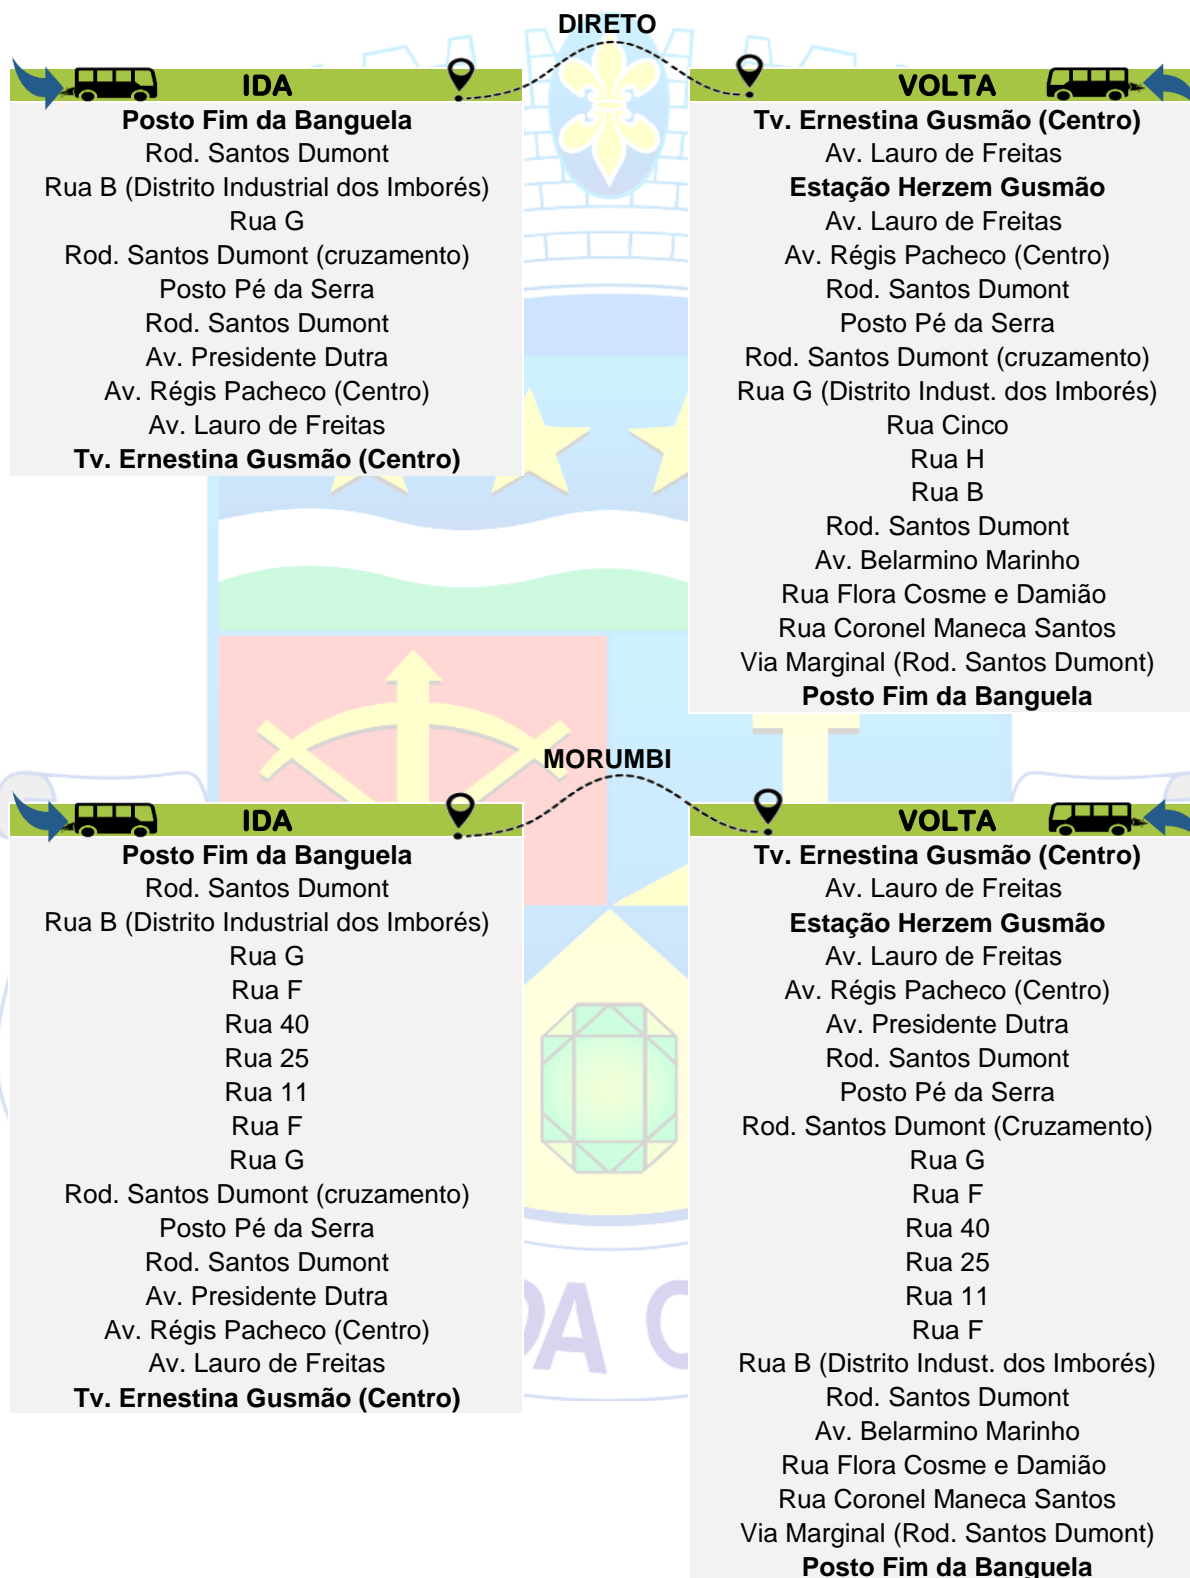

QUADRO DE HORÁRIOS

LINHA - R17

OUIDORIA PRATIQUE ÔNIBUS

(77) 9 9941-3527

LAGOA DAS FLORES | CENTRO

ESPECIAL JOGOS DA SELEÇÃO BRASILEIRA ÀS 16H

Tabela	L. Flores	Via	Centro	Via
3	---	---	06:02	Direto
1	05:34	F. Paixão/Perip.	06:30	Cemitério
2	06:08	F. Paix./Morum.	07:04	Cemitério
3	06:42	Perip./Morum.	07:38	Direto
1	07:16	F. Paix./Morum.	08:12	Morumbi
2	07:50	Direto	08:46	Cemitério
3	08:24	Direto	09:20	Direto
1	08:58	Morumbi	09:54	Morumbi
2	09:32	Direto	10:28	Cemitério
3	10:06	Direto	11:02	Direto
1	10:40	Morumbi	11:36	Morum./F. Paix.
2	11:14	Direto	12:10	Periperi
3	11:48	Direto	12:34	Morum./Cemit.
1	12:22	F. Paix./Morum.	13:18	Periperi
2	12:56	F. Paixão/Perip.	13:52	Cemitério
3	13:30	Direto	14:26	Direto
1	14:14	Morumbi	15:00	Morumbi
2	14:38	Direto	15:34	Cemitério
3	15:12	Direto	REC.	---
1	15:46	Morumbi	REC.	---
2	16:20	Direto	17:16	Perip./F. Paixão
3	---	---	17:50	Cemitério
2	18:02	F. Paixão/Perip.	18:58	Faz. Paixão
3	18:36	Direto	19:32	Cemitério
2	19:54	Morumbi	20:50	Morumbi
3	20:18	Direto	REC.	---
2	21:42	Morumbi	22:50	Morum./Periperi
2	REC.	---	---	---

OBSERVAÇÕES

Abaixo, itinerário
descritivo da rota.

Dúvidas, reclamações ou sugestões.

Entre em contato conosco.

OUIDORIA PRATIQUE ÔNIBUS

(77) 9 9941-3527

Última atualização:

21/11/2022

ITINERÁRIO DESCRITIVO

LINHA - R17