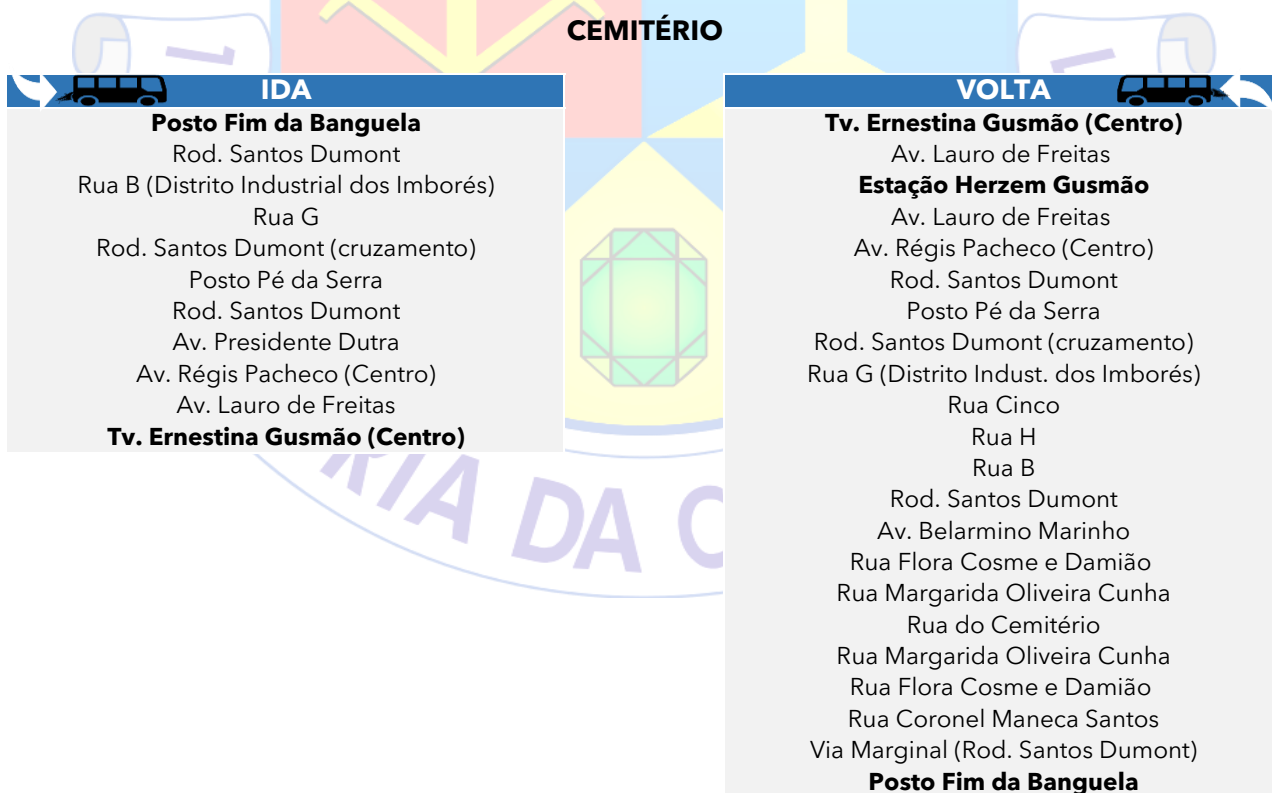

PREFEITURA MUNICIPAL DE VITÓRIA DA CONQUISTA
SECRETARIA DE MOBILIDADE URBANA
COORDENAÇÃO DE TRANSPORTE PÚBLICO

PERIPERI / FAZENDA PAIXÃO

Última atualização: 28/12/2022

Centro Cultural Glauber Rocha
Av. Brumado, S/N - PZO - Prefeitura da Zona Oeste
Ouvidoria: (77) 99941-3527