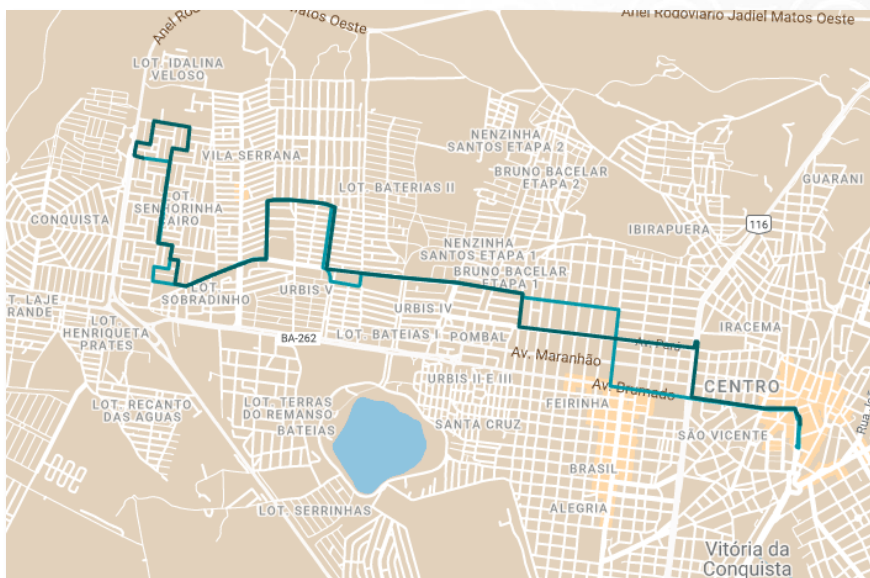

SENHORINHA CAIRO CENTRO		
QUADRO VIGENTE AOS DOMINGOS E FERIADOS		
Tabela	S. Cairo	Centro
1	06:10	06:41
1	07:17	07:48
1	08:24	08:55
1	09:31	10:02
1	10:38	11:09
1	11:45	12:16
1	12:52	13:23
1	13:59	14:30
1	15:06	15:37
1	16:13	16:44
1	17:20	17:51
1	18:27	18:58
1	19:34	20:05
1	20:41	21:12
1	21:48	22:19
1	REC.	---

Última atualização: 30/11/2022

Centro Cultural Glauber Rocha
 Av. Brumado, S/N - PZO - Prefeitura da Zona Oeste
 Ouvidoria: (77) 99941-3527

ITINERÁRIO DESCRITIVO

A linha R06 passou por mudanças no seu itinerário no dia 30/11/2022 - passando a atender Urbis V acima do Sup. Aparecida, Avenida Copacabana e a Rua A, ao fundo da Vilas Serranas I e II. Além disso, a linha teve acréscimo de 01 veículo, passando de 02 para 03 ônibus, melhorando a oferta da linha e reduzindo o tempo de espera de 40 para 24 minutos. Anteriormente, a linha realizava um roteiro grande, gerando viagens longas e demoradas.

IDA

Av. Liberdade (Lot. Senhorinha Cairo)

Av. Apaches
Av. Gildasio Cairo
Rua Amarilis
Rua das Baraúnas
Av. Apaches
Av. Paulista
Rua A (Ao Lado do IFBA)
Avenida Copacabana
Via Coletora (URBIS V)
Rua F
Av. 36
Av. Sergio Vieira de Melo
Rua O (Lot. Nenzinha Santos)
Av. Feira de Santana
Av. Amazonas (Bairro Ibirapuera)
Av. Boa Vontade
Av. Brumado
Av. Régis Pacheco (Centro)
Av. Lauro de Freitas

Estação Herzem Gusmão

VOLTA

Estação Herzem Gusmão

Av. Lauro de Freitas
Av. Régis Pacheco (Centro)
Av. Integração
Av. Pará (Bairro Ibirapuera)
Av. Feira de Santana
Rua O (Lot. Nenzinha Santos)
Av. Sergio Vieira de Melo
Via Coletora (URBIS V)
Avenida Copacabana
Rua A (Ao Lado do IFBA)
Av. Sergio Vieira de Melo (IFBA)
Av. Paulista (Lot. Senhorinha Cairo)
Rua Bem me Quer
Rua dos Juazeiros
Rua Amarilis
Av. Gildásio Cairo
Av. Apaches
Rua das Embaúbas
Rua Nove
Av. Alto da Colina
Rua Quatro
Rua Dois
Av. Candeias