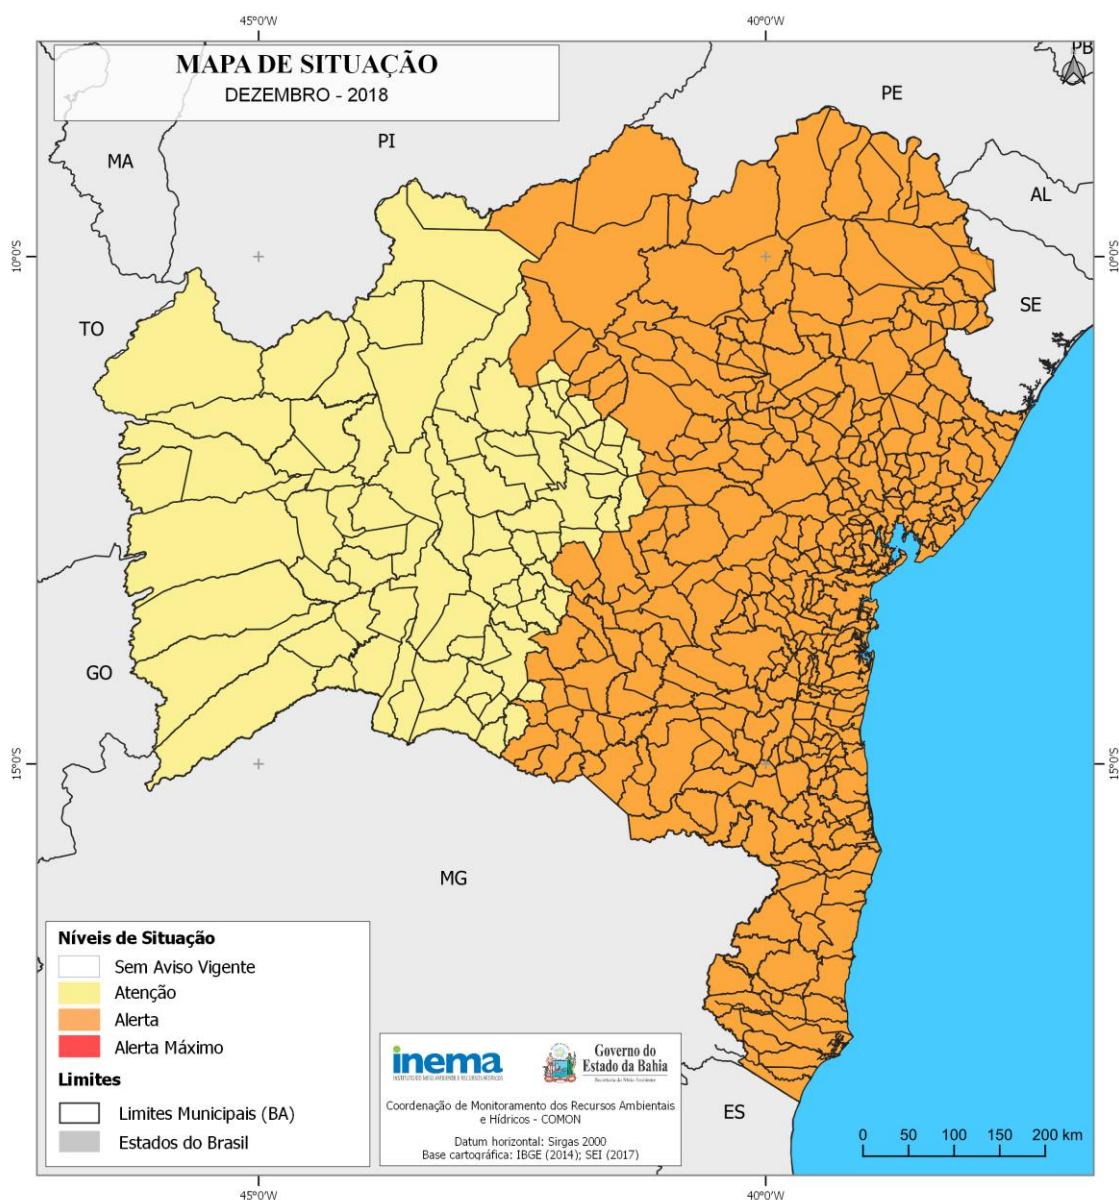

No entanto, para os municípios localizados dentro da faixa centro-leste do Estado, há possibilidade de ocorrer eventos significativos de chuvas, podendo vir acompanhadas por trovoadas e rajadas de vento. Assim, prevalece a situação de **Alerta**, sobretudo nas áreas urbanas, onde há maior risco de alagamentos, deslizamentos de terra, dentre outros danos (Figura 1).